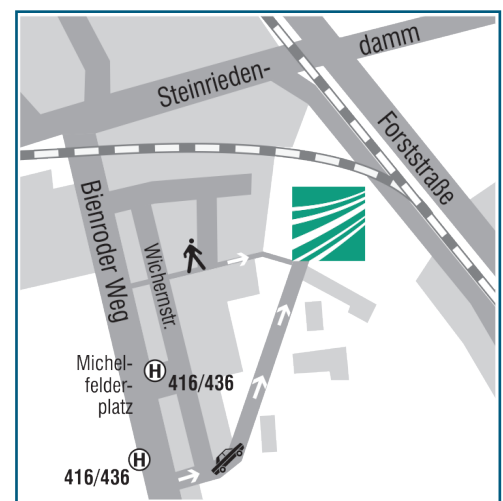

## Anfahrtsplan

### Anreise mit dem PKW

Über die Autobahn A 2, Ausfahrt **Braunschweig-Flughafen**, Richtung **Bienrode/ Kralenriede**, am zweiten Kreisell die zweite Ausfahrt, nächste Ampelkreuzung rechts einbiegen in den **Steinriedendamm**, der Vorfahrtstraße folgen bis zur Fußgängerampel hinter **Michelfelder Platz**, dort links einbiegen.

### Anreise mit Bus und Bahn ab Hbf

Ab Braunschweig Hbf mit dem Bus Linie **436** (Richtung **Kralenriede Steinriedendamm**) bis

### Michelfelderplatz, dann 5 Minuten zu Fuß

bis zum Fraunhofer WKI. Alternativ: Buslinie **419** (Richtung Hauptbahnhof) bis **Jasperallee**, weiter mit dem Bus Linie **416** (Richtung Kralenriede Wartheweg) bis zum **Michelfelderplatz**.